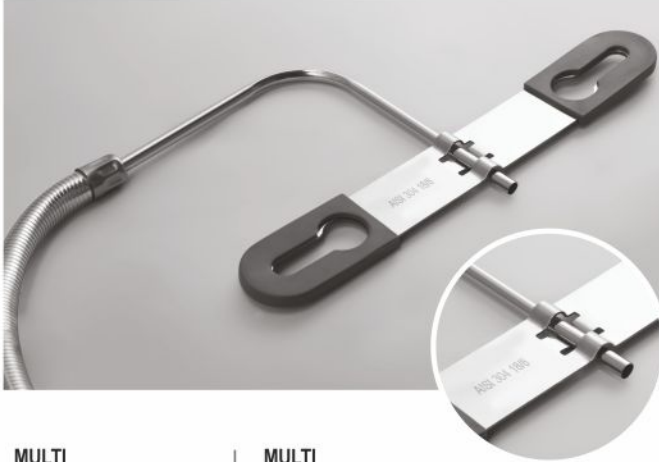

SSD-55
ROUND LOCK GRATING
₹ 264 P.Pc.

SSD-56
SQ Cockroach Trap
₹ 657 P.Pc.

SSD-57
SQ Cockroach Trap
₹ 660 P.Pc.

SSD-58
SQ Cockroach Trap
₹ 657 P.Pc.

SSD-59
SQ Cockroach Trap
₹ 657 P.Pc.

JET SPRAY

MULTI
JS-611 | 1Mtr. ₹ 323
JS-612 | 1.5 Mtr. ₹ 348
MULTI LIGHT
JS-611A | 1 Mtr. ₹ 250
JS-612A | 1.5 Mtr. ₹ 277